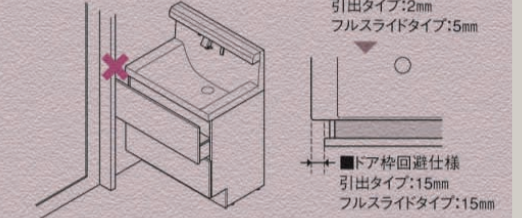

L.C. は、3つのスマートで家族の毎日を快適にするスマートスタイル。

標準仕様 [間口 900mm]

LCJ1H-905S/MLCJ-903TXU

※ 間口 750mm の場合も、同価格となります。

■化粧台本体

分別して収納できる引出タイプ

化粧小物など小さな物とバケツなどの大きな物を、効率よく分別収納できます。

■プッシュオープン式

扉は、プッシュオープン式。押すだけで開くので、手がふさがっている時などに便利です。

引出タイプ
LCJ1H-905S

■タオル掛

寸法: 434×63×34(φ10)
プレノシリーズ
KF-71

■凹凸をなくした手掛け仕様

引出部は手掛け仕様を採用。凹凸のないフラットな収まりで空間すっきり。

■けこみ高さ

けこみ部は、動きやすいだけでなく踏み台なども収まる高さです。

けこみ高さ
150mm

■ドア枠回避仕様

化粧台の引出部を引いた際、出入口のドア枠とぶつかってしまう場合には、ドア枠分、扉前板チリをひかえたドア枠回避仕様を選べます。

※ドア枠回避仕様は、ドア枠とぶつかってしまう場合に、お選びください。

お手入れのスマートクリーン

■てまなし排水口

大口径排水口とヘアキャッチャーで、キレイをキープ

排水口は水はけのよい大口径サイズ。

汚れの溜まりやすいフランジをなくして拭き掃除もカンタンです。

■水栓金具

水栓は、お掃除もしやすいビルトインタイプ

水ハネの少ない微細シャワー吐水で、従来比20%の節水タイプ。

(4人家族の場合、1日バケツ1.5杯分(約14L))

■凹凸のないシンプルなカウンター&洗面器

滑らかな質感、フラットな造形のカウンターと一体になった洗面器。継ぎ目と無駄な凹凸を無くした形状でお掃除がカンタンです。

ゆったりとしたカーブのボウル