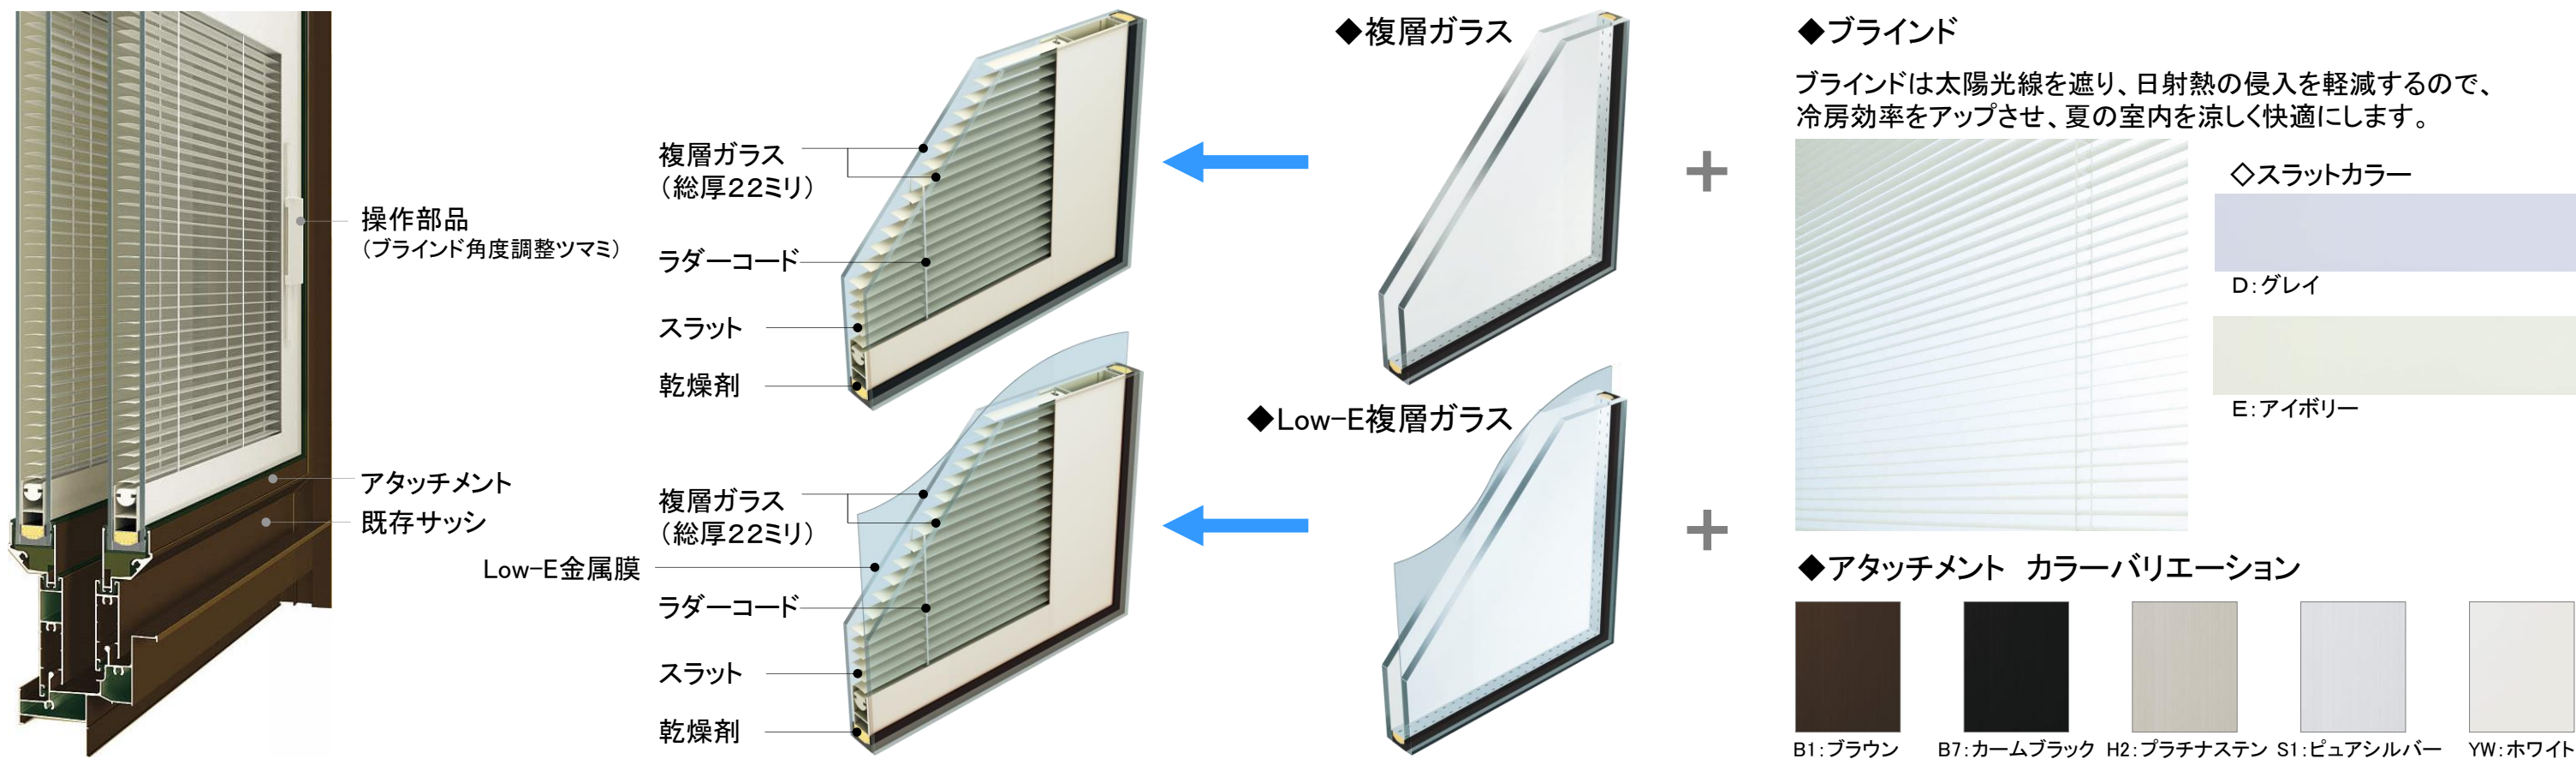

ブラインド入複層ガラス 後付型

今お使いの単板ガラスを手軽にブラインド入複層ガラスに交換できます。

光を上手にコントロール

スラットの角度調整を行うことで、状況に応じて、適度な採光を可能します。

外部からの視線をコントロール

スラットの角度調整を行うことで、上からの視線、下からの視線も遮ることができ、暮らしの安心を実現します。

カンタン清掃

ブラインドが2枚のガラスの間にあるため、清掃がカンタンです。また、油汚れや湿気の心配がないため、浴室や台所などに最適です。

※本商品は住宅防火戸用ガラスとしては使用できません。また、取付けの可否を事前にご確認ください。

※写真は後付型ではありません。写真はイメージです。環境により見え方などは異なります。

※商品の色は、印刷の特性上、実物と多少異なる場合がありますのでご了承ください。