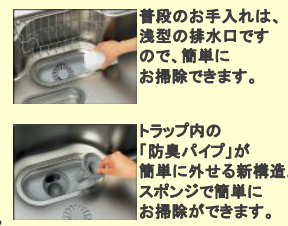

**美・サイレントシンク**

キズがつきにくく、水アカすっきり！ 美・サイレントシンク

美・サイレントシンク

セラミック系特殊コーティングで  
汚れ落ちがいい！

従来では落としにくかった水アカなどのしつこい汚れも、スポンジに中性洗剤をつけて洗うだけで簡単に落としやすくなりました。

精巧なエンボス加工で  
キズがつきにくい！

今まであきらめていたシンク底面のキズが、よりキズつきにくく、かつ目立ちにくくなりました。

水音がさらに静か！

電話のレベル	70dB	
忙しい事務所の中 普通の会話	60dB	従来のシンク
普通の事務所の中	50dB	
図書館の中	40dB	美・サイレントシンク
時計の振り子 ささやき声	30dB	サイレントシャワー水栓の場合

側面まで制振構造！

シンク裏の底面だけでなく前面や側面にまで制振構造を広げ、サイレント性を高めました。水はね音などが抑えられ、サイレント性アップ。

お手入れしやすい「排水口」