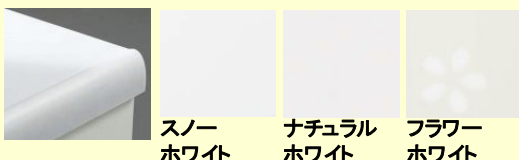

**人工大理石アクリストン**

美しさと丈夫さを備えた理想のワークトップを演出する、人工大理石アクリストン。

**選べる人工大理石**

※扉：Cクラスのみ標準となります。

**オールスライド収納**

内部は深さがたっぷり入りますが、フルエクステンションなので奥まですべて引き出せます。

**うきうきポケット**

よく使うものが、引き出しを引くと同時にあがってきます。