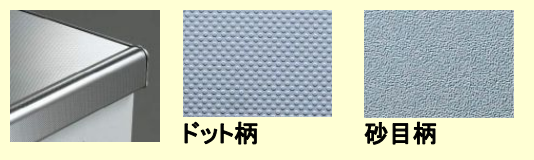

選べるステンレスコイニング