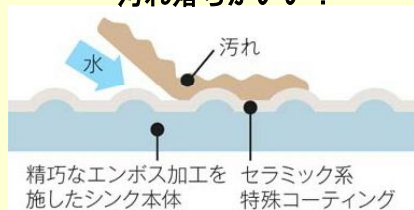

**美・サイレントシンク**

キズがつきにくく、水アカすっきり！ 美・サイレントシンク

美・サイレントシンク

セラミック系特殊コーティングで  
汚れ落ちがいい！

従来では落としにくかった水アカなどのしつこい汚れも、スポンジに中性洗剤をつけて洗うだけで簡単に落としやすくなりました。

精巧なエンボス加工で  
キズがつきにくい！

今まであきらめていたシンク底面のキズが、よりキズつきにくく、かつ目立ちにくくなりました。

水音がさらに静か！

電話のレベル	70dB	
忙しい事務所の中 普通の会話	60dB	従来のシンク
普通の事務所の中	50dB	
図書館の中	40dB	美・サイレントシンク
時計の振り子 ささやき声	30dB	サイレントシャワー水栓の場合

側面まで制振構造！

シンク裏の底面だけでなく前面や側面にまで制振構造を広げ、サイレント性を高めました。水はね音などが抑えられ、サイレント性アップ。

お手入れしやすい「排水口」