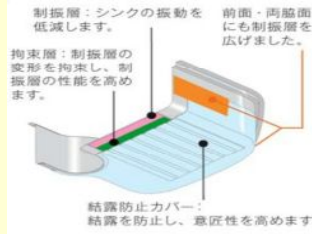

**美・サイレントシンク**

キズがつきにくく、水アカすっきり！ 美・サイレントシンク

美・サイレントシンク

セラミック系特殊コーティングで  
汚れ落ちがいい！

従来では落としにくかった水アカなどのしつこい汚れも、スポンジに中性洗剤をつけて洗うだけで簡単に落としやすくなりました。

精巧なエンボス加工で  
キズがつきにくい！

今まであきらめていたシンク底面のキズが、よりキズつきにくく、かつ目立ちにくくなりました。

水音がさらに静か！

電話のレベル	70dB	
忙しい事務所の中 普通の会話	60dB	従来のシンク
普通の事務所の中	50dB	
図書館の中	40dB	美・サイレントシンク
時計の振り子 ささやき声	30dB	サイレントシャワー水栓の場合

側面まで制振構造！

シンク裏の底面だけでなく前面や側面にまで制振構造を広げ、サイレント性を高めました。水はね音などが抑えられ、サイレント性アップ。

お手入れしやすい「排水口」