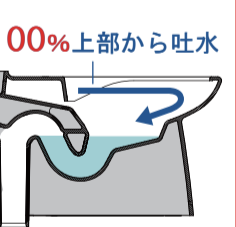

#### まる洗い洗浄

水流がぐるりとしっかり回り、まるごと汚れを洗い流す理想の洗浄方式です。

※写真はイメージです。

#### ゼット口付便器

ゼット口から約70%吐水

約30% 汚物 便器

#### まる洗い洗浄

100% 上部から吐水

100% 汚物 便器