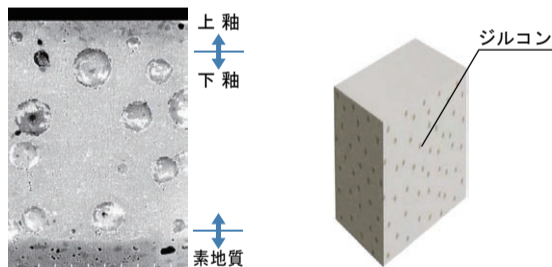

SIAA ISO 22196 for KOHKIN 国際規格に準拠した安心と信頼の抗菌効果