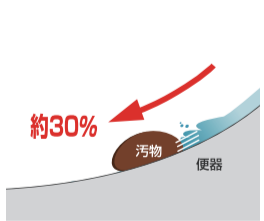

#### まる洗い洗浄

水流がぐるりとしっかり回り、まるごと汚れを洗い流す理想の洗浄方式です。

※写真はイメージです。

#### ゼット口付便器

ゼット口から約70%吐水

約30% 汚物 便器