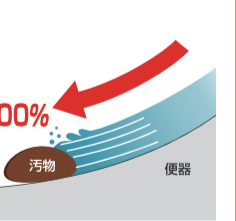

100% 汚物 便器

快適機能のご紹介

ECO5

2日でおフロ1杯以上の節水効果 (おフロ1杯を180Lで計算)

超節水ECO5 大洗浄5L、小洗浄3.8Lの「超節水ECO5トイレ」。従来品※(大13L)と比べ、約69%の節水を実現。 ※1989~2001年発売品

約75,900 L/年 (従来品 (1989~2001年発売品) [大13L])
約69% 節水
約23,900 L/年 (ECO5便器 [大5L/小3.8L] [大13L])
年間約13,800円節約できます。