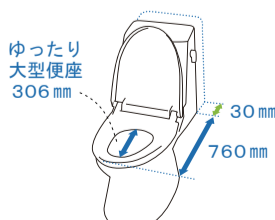

コンパクト設計 タンクが30mm薄くなり、トイレ空間をより広く。