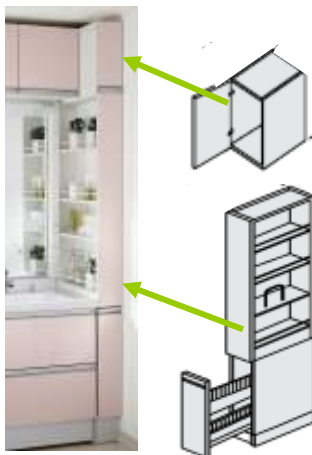

ミラー(三面鏡)

■三面鏡

たっぷりしまえる「すっきり家電収納」三面鏡

※イメージ写真です。実際とは異なります。

左右の収納部に1つずつコンセントを配置。
電動歯ブラシやシェーバーなどを充電しながら収納できます。コンセント 3個(外部1個/内部2個)

電気代はゼロ
消し忘れの心配不要

「くもりシャット」ミラーのしくみ ※センターミラーのみ

お風呂上りの湿気(水蒸気)が、洗面鏡内に蓄えられます。

■吊戸棚 W900

サイズ: 900×309×400

標準扉 **+ ¥18,500**

鏡面扉 **+ ¥20,600**

■吊戸棚 W750

サイズ: 750×309×400

標準扉 **+ ¥16,200**

鏡面扉 **+ ¥18,300**

オプション 本体キャビネット W=900

■パノラスライドタイプ W=900

出し入れしやすく大容量収納の
パノラスライドタイプ

+ ¥11,200

(W900・750共に同価格)

オプション 鏡面扉柄

■鏡面扉柄(2色から選べます)

鏡面ホワイト

鏡面ピンク

+ ¥4,200

(W900・750共に同価格)

オプション サイドキャビネット

下記価格は取付手間
¥2,400を含みます。

■サイドキャビネット用吊戸棚 W150

サイズ: 150×539×400

標準扉 **+ ¥11,900**