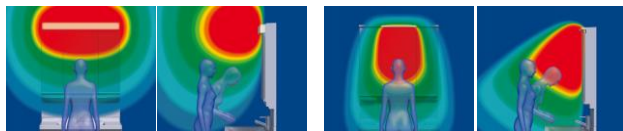

鏡裏面の電熱コーティングが、水分を暖め、くもりを消します。

水分が蒸発になっても、お顔を乾燥させません。

混合水栓

■マルチシングルレバーシャワー洗面

片手で湯温・湯量が調節できます。

吐水口部分が引き出せ、花瓶の水入れやお掃除に便利。

扉柄

■扉柄

Laboオプション仕様

オプション ミラーキャビネット3面鏡

■3面鏡 W=900

ミドルミラー付

小さなお子様でも顔を映すことができやすくなります。

映りこみにより空間が広く感じる効果もあります。

+ ¥1,900

(W900・750共に同価格)

■3面鏡LED照明 W=900

ミドルミラーなし、ミドルミラー付

独自の配光技術で効率的に照らします。

蛍光灯と比較した場合、

消費電力 約60%ダウン。

寿命は約5倍長持ち。

従来型(蛍光灯)

LED照明