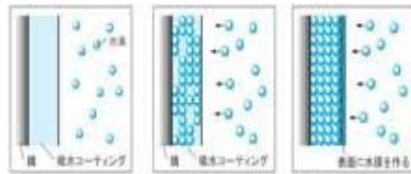

水に濡れた物を置くのに便利な「ウエットエリア」
継ぎ目や隙間が無いカウンター。
正面から見たカウンターの厚みが薄くなりすっきりしたデザインとなりました。

◎パナソニックの「おそうじラクラク」ポイント

マジカルヘアキャッチャー

排水がスムーズなヘアキャッチャー。
先端部がとりはずせ、お手入れも簡単。

フチなし排水口

掃除しにくかったフチの隙間
がありません。

カウンター

継ぎ目や隙間の無いカウンター。
ウエットエリアを設けてさらにおそうじラクラク。

ミラー(三面鏡)

■三面鏡

たっぷりしまえる「すっきり家電収納」三面鏡

※イメージ写真です。実際とは異なります。

左右の収納部に1つずつコンセントを配置。
電動歯ブラシやシェーバーなどを充電しながら収納できます。コンセント 3個(外部1個/内部2個)

電気代はゼロ
消し忘れの心配不要

「くもりシャット」ミラーのしくみ ※センターミラーのみ

お風呂上りの湿気(水蒸気)が、洗面鏡内に蓄えられます。

鏡裏面の電熱コーティングが、水分を暖め、くもりを消します。

水分が蒸発になっても、お顔を乾燥させません。

混合水栓

■マルチシングルレバーシャワー洗面

片手で湯温・湯量が調節できます。

吐水口部分が引き出せ、花瓶の水入れやお掃除に便利。

扉柄

■扉柄

住まいのインテリアに合わせてコーディネートできる扉柄(4色から選べます)

ホワイト

エクセルダーク

エクセルミディアム

エクセルライト

ライン取っ手

タオル掛けバー

洗面化粧台