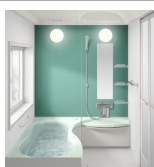

バスタブ: FRPペールグリーン
フロア: オフホワイト
エプロン: オフホワイト