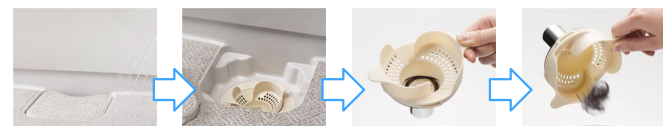

体と美容にいい汗を手軽に流したい。ミストサウナなら通常入浴より汗が流せて、モイスター効果でお肌しっとり。温度40度前後のサウナは肌や髪、のどに優しくご自宅で簡単にエステが楽しめます。身体になじむパワフルはミスト暖房は、フロアからバスルーム全体をポカポカに。冬場の半身浴も快適。乾いた温風を吹き出す乾燥機能を使い、浴室内で衣類の乾燥が出来ます。また、浴室そのものを乾燥もでき、カビの発生を抑えます。

カミトリ名人+ (プラス)

標準装備

排水口のヌメリを抑える抗菌効果をプラス!

中央がくぼんだ独自形状のヘアキャッチャーが、うずまき水流を起こし、真ん中に髪の毛を小さくまとめます。そのまま髪の毛に触れることなく捨てることができます。

しかも洗い場でシャワーを流すだけで、うずまき水流が起こる仕組みなので、シャワー入浴やお掃除の後でもこまめに捨てられ、いつもすっきり清潔に保つことができます。

洗い場でシャワーを流し 排水口のフタを開けて つまみを持って トントンしてポイ

うつくしフロア

標準装備

汚れが取れやすく、いつもキレイ。お掃除の負担を軽減します。

お風呂の汚れやカビ、ニオイの原因は、そのほとんどが体の皮脂による汚れ。フロアの表面には、皮脂などの油分をはじく撥油成分が含まれた特殊加工を施しています。

うつくしフロアでは、汚れがすぐに広がらず付着しにくいので、シャワーで簡単に流せます。

浴室デザイン

エルゴバスタブ
ウェブカウンタープラン

人間工学に基づいた設計で、バスタブも
洗い場もゆったり、ひろびろ使えます。