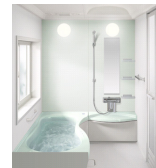

バスタブ: FRPペールグリーン
フロア: オフホワイト
エプロン: オフホワイト