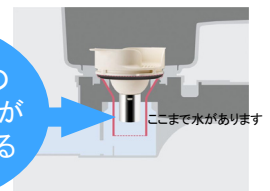

※抗菌メッキのアタッチメントは(株)神戸製鋼所が開発した高機能抗菌メッキ技術「ケニファイン」を加工したものを使用しています。「ケニファイン」は(株)神戸製鋼所の登録商標で、加工は同技術導入先で実施しています。

抗菌メッキのアタッチメントがヌメリを抑える