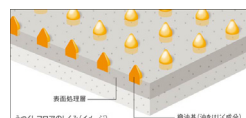

うつくしフロア

標準装備

汚れが取れやすく、いつもキレイ。お掃除の負担を軽減します。

お風呂の汚れやカビ、ニオイの原因は、そのほとんどが体の皮脂による汚れ。フロアの表面には、皮脂などの油分をはじく撥油成分が含まれた特殊加工を施しています。

うつくしフロアでは、汚れがすぐに広がらず付着しにくいので、シャワーで簡単に流せます。

浴室デザイン

エルゴバスタブ
ウェブカウンタープラン

人間工学に基づいた設計で、バスタブも
洗い場もゆったり、ひろびろ使えます。