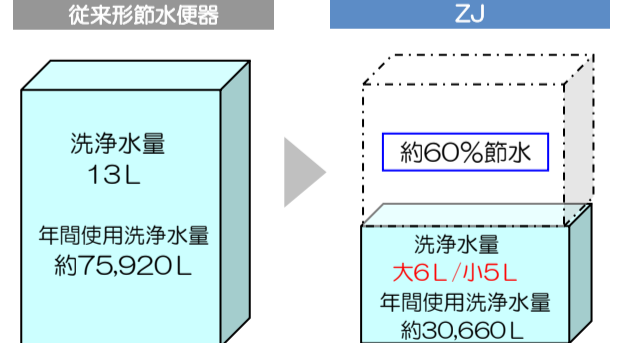

環境にやさしく、しかも経済的 保温便座と超節水技術

省エネ保温便座

保温便座の採用で省エネ達成率111%！（2012年度基準）

大洗浄6L、小洗浄5Lの超節水仕様

環境にやさしく、しかも経済的な便器。洗浄水量は大6L/小5Lなので従来品に比べてわずか4割の水道料金で済みます。

お手入れ簡単！セフィオンテクト

特許取得・汚れのつきにくい独自の防汚技術

ナノレベルで表面を滑らかに仕上げていますので、汚れが付きにくく落ちやすいTOTOの技術です。