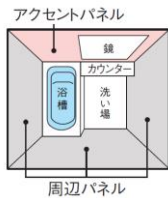

オプション

<p>サイズ</p> <p>● 1216サイズ ※1216サイズ スクエア浴槽は対応不可。 ※1216サイズ ラウンド浴槽ふるふたは3点留め ※ダウンライト照明は2灯に変更。</p> <p>● 1620サイズ ※ダウンライト照明は4灯に変更。</p>	<p>2階設置</p> <p>階上用差額</p> <ul style="list-style-type: none"> ・1616サイズ ・1216サイズ ・1620サイズ 	<p>ランドリーパイプ</p>  <p>ランドリーパイプ 1本追加</p>	
<p>スッキリドア (H=2000)</p>		<p>シャワーヘッド</p>	
<p>開き戸 (W800) [ホワイト](高さ2000)</p> 	<p>片引戸 (W800) [ホワイト](高さ2000)</p> 	<p>3枚引戸 (W1300) [ホワイト](高さ2000) ※1216サイズ選択不可</p> 	<p>ワンダービート クリックシャワー (メタル調)</p> 
<p>化粧鏡</p>		<p>スライドバー</p>	
<p>ワイドミラー (W1540 × H400) ※収納棚1段に変更になります。</p> 	<p>楕円ミラー (W340 × H920)</p> 	<p>スライドハンガー付 インテリア・バー (L=1000) ※手すり兼用バーです。</p> 	

その他 オプション

<p>ブローバスSX</p>  <p>ブローバスSX II (2穴)</p>	<p>浴室テレビ</p>  <p>ホワイト 浴槽テレビ (14型ワイド) (2012年省エネ法対応)</p> <p>ブラック</p> 	<p>ノコリ~ユエコ</p>  <p>※対応可能洗濯機をお選びください。</p> <p>残り湯を洗濯に利用できます。</p>
---	--	---

●商品は印刷のため実際の色とは多少異なっております。●商品によっては、改良などにより仕様、寸法、カラーなどに変更が生じる場合がございます。
●本紙掲載の写真はイメージとなります。ご注文の際は改めて、お見積り・カタログにて確認の程お願いいたします。

4面同色プラン

4面同色プラン

全面の壁を同じ壁柄で統一し、バスルームを好みのイメージに。

EDAH8

【壁】
プリエホワイト
【床】
ホワイト
【カウンター】
ホワイト
【エプロン】
ホワイト

EDAH7

EDAH6

EDAH5

EDAJ2

アクセントプラン

正面アクセントプラン

カウンター側の正面に個性的なパネルを使い、表情豊かな空間に。

EDJH7

【壁】
プリエピンク
+
プリエホワイト
【床】
ホワイト
【カウンター】
ホワイト
【エプロン】
ホワイト

浴槽横アクセントプラン

浴槽側に個性的なパネルを使い、表情豊かな空間に。