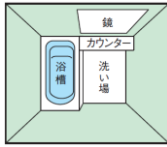

4面同色プラン

4面同色プラン

全面の壁を同じ壁柄で統一し、バスルームを好みのイメージに。