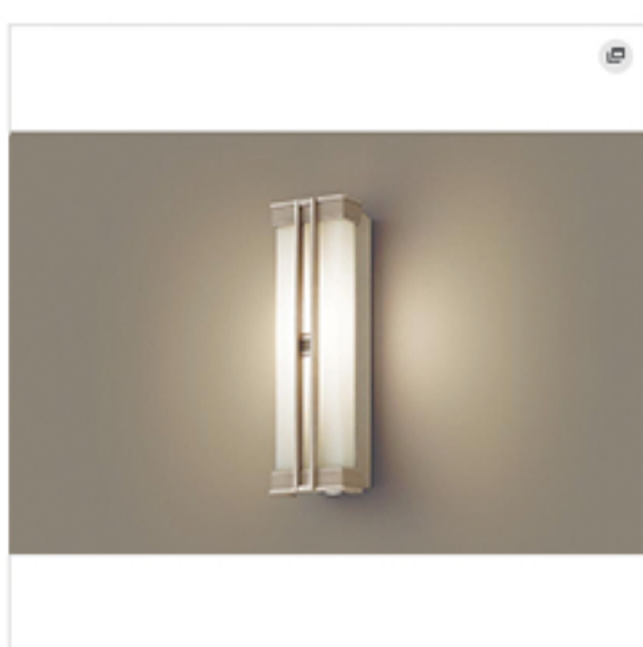

屋外用(エントランス用) FreePa フラッシュ〔ON/OFF型〕

不審者にフラッシュ光で警告。センサでON/OFFや連続点灯にも切り替え可能。フラッシュ光で防犯対策に役立ったり、人が近づいた時のみ点灯させたい方に。

ON/OFF点灯

フラッシュ開始時間「切」でON/OFF型に切替可能。
防犯対策機能が不要なときは壁スイッチ操作で連続点灯。

連続点灯にも切り替えできます。

- 周囲が暗いときだけ、点灯状態を切り替えることができます。
- 連続点灯のままにしても、朝になって周囲が明るくなると自動的に消灯します。再び暗くなるとセンサによる点灯に戻ります。
- 日中も暗い場所や天候の影響で周囲が暗い場合、朝になっても消灯しないことがあります。最長15時間でセンサでの点灯に戻ります。
- 約2秒間以内の短い停電が起こった場合には、意図せず点灯が切り替わることがあります。

●「点灯する周囲の明るさ」つまみで、熱線センサの動作する周囲の明るさを「暗め(約5 lx)」～「明るめ(無限大)」の範囲に調整ができます。

LGWC45030BK NEW

壁直付型 LED(電球色) スポットライト 80形電球1灯相当 防雨型・FreePa・フラッシュ・ON/OFF型・明るさセンサ付

【ランプ】同梱

取付図

直射水平面照度分布図

商品詳細

光源