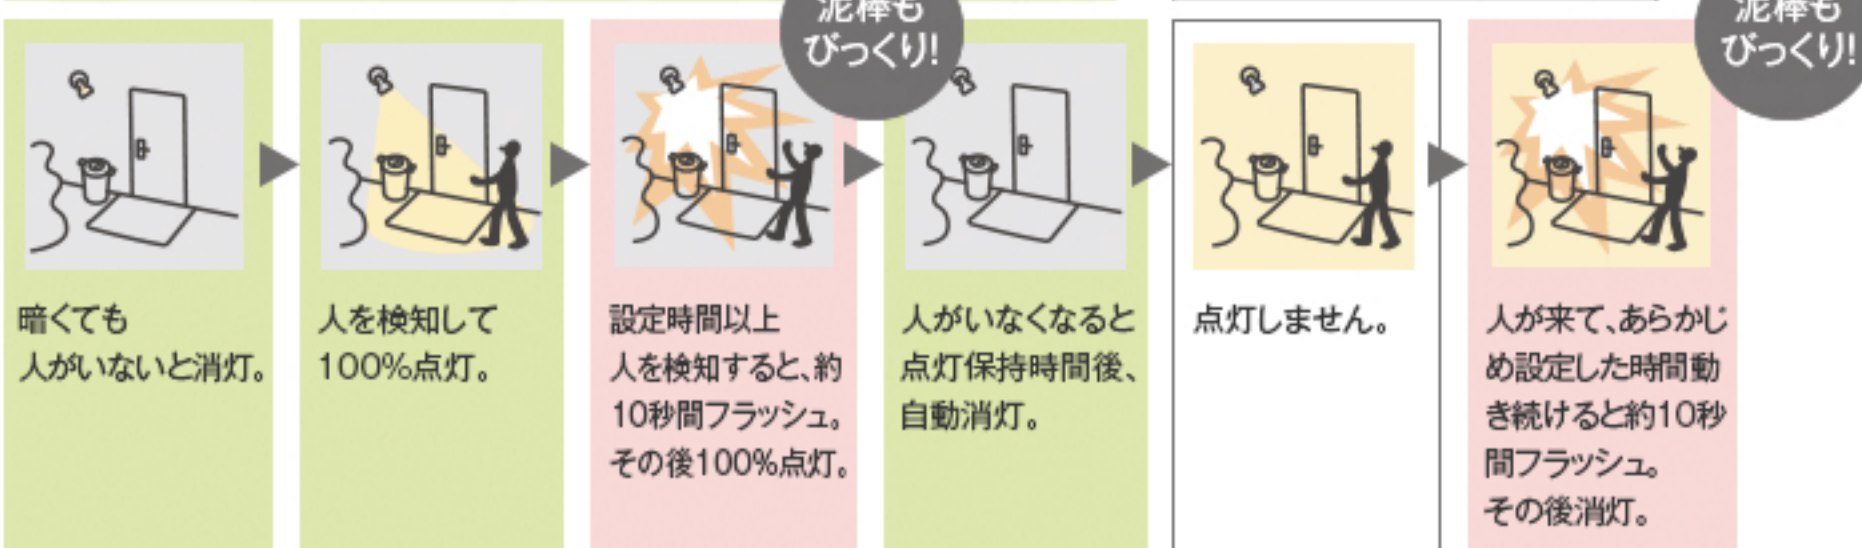

屋外用(エントランス用) FreePa フラッシュ〔ON/OFF型〕

不審者にフラッシュ光で警告。センサでON/OFFや連続点灯にも切り替え可能。フラッシュ光で防犯対策に役立ったり、人が近づいた時のみ点灯させたい方に。

ON/OFF点灯

フラッシュ開始時間「切」でON/OFF型に切替可能。
防犯対策機能が不要なときは壁スイッチ操作で連続点灯。

連続点灯にも切り替えできます。

- 周囲が暗いときだけ、点灯状態を切り替えることができます。
- 連続点灯のままにしても、朝になって周囲が明るくなると自動的に消灯します。再び暗くなるとセンサによる点灯に戻ります。
- 日中も暗い場所や天候の影響で周囲が暗い場合、朝になっても消灯しないことがあります。最長15時間でセンサでの点灯に戻ります。
- 約2秒間以内の短い停電が起こった場合には、意図せず点灯が切り替わることがあります。

●「点灯する周囲の明るさ」つまみで、熱線センサの動作する周囲の明るさを「暗め(約5 lx)」～「明るめ(無限大)」の範囲に調整ができます。

LGWC45030BK NEW

壁直付型 LED(電球色) スポットライト 80形電球1灯相当 防雨型・FreePa・フラッシュ・ON/OFF型・明るさセンサ付

【ランプ】同梱

取付図

直射水平面照度分布図

商品詳細

光源

◆LED電球一般電球タイプ10.0W1灯(E26)(電球色) ◆光源色温度:2700K ◆光源寿命40000時間(光束維持率70%)

寸法・質量

◆質量:1.7 kg

仕様・注意事項

▶ LED照明の安心品質

◆電圧:100 V ◆消費電力:10 W ◆消費効率:25 lm/W

◆器具光束:250 lm

◆【ガラスパネル】透明